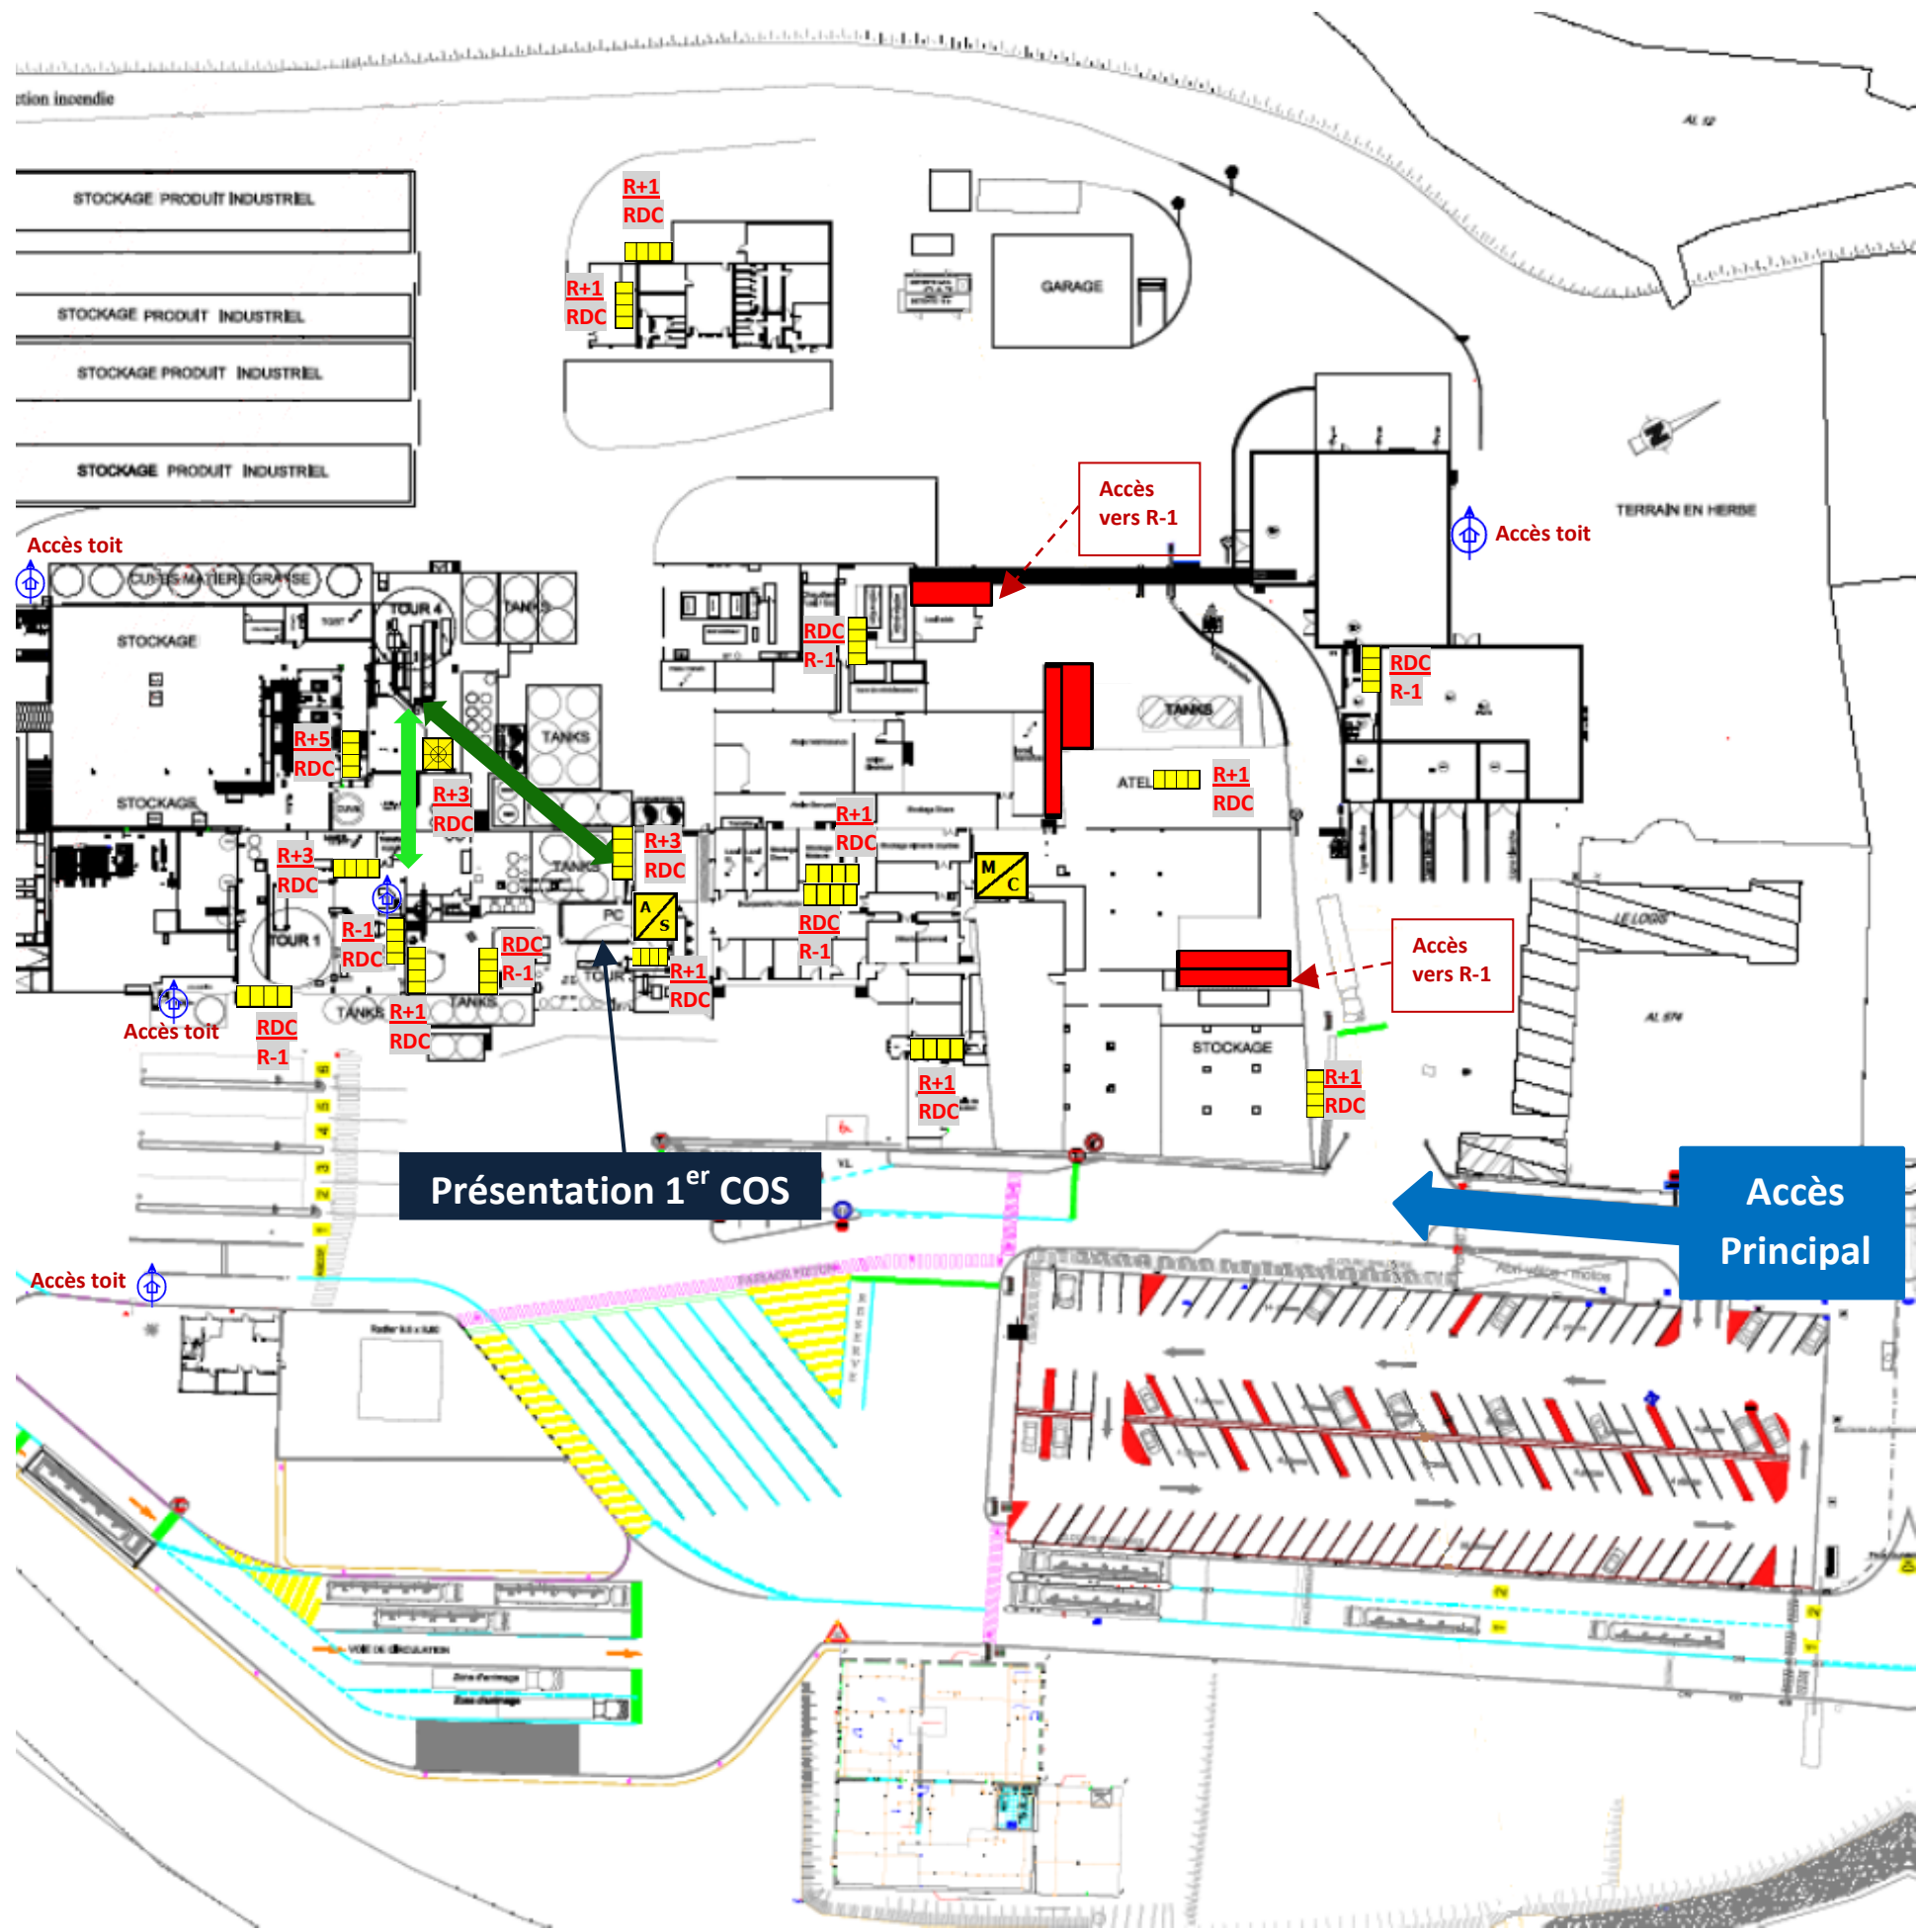

# Accès et circulation zone 1

**Légende :**

-  Escalier
-  Escalier en colimaçon
-  Monte-charge
-  Ascenseur
-  Rampe d'accès
-  Echelle à crinoline
-  Tunnel d'accès en partie supérieure de la tour 4 à la tour 1
-  Tunnel d'accès en partie supérieure de la tour 4 à la tour 3